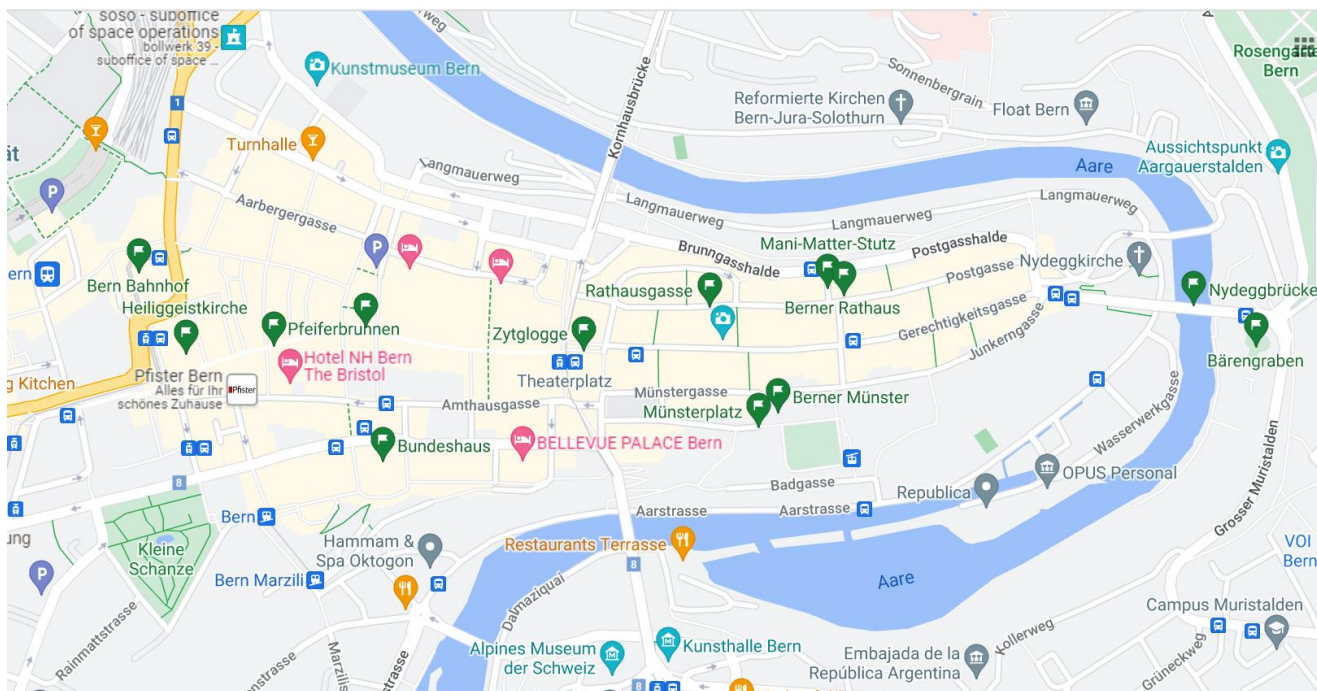

Stadtrundgang Bern Markierung der jeweiligen Posten für Lehrpersonen Visite de la ville de Berne : Marquage des postes pour les enseignants

- 1 Bahnhof
- 2 Heiliggeistkirche
- 3 Pfeiferbrunnen
- 4 Käfigturm
- 5 Bundeshaus
- 6 Zytglogge
- 7 Rathausgasse
- 8 Berner Rathaus
- 9 Mani- Matter Stutz
- 10 Berner Münster
- 11 Münsterplatz
- 12 Nydeggbrücke
- 13 Bärengaben

Der Rundgang startet ganz links auf der Karte (Bahnhof, danach Heiliggeistkirche) und endet ganz rechts auf der Karte (Bärengaben).

Die markierten Orte sind die Titel des Arbeitsplatzes, teilweise die zu folgenden Strassen und der Bahnhof als Startpunkt.